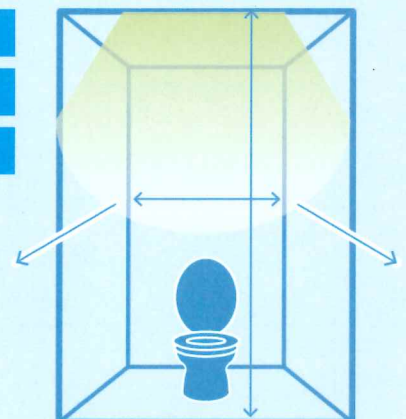

2. トイレに求める機能

- ⑦ 男女別の明確な表示(女性が現場にいる場合に必須)
- ⑧ 入口の目隠し版の設置
※男女別トイレ間も含め入口が直接見えないような配置等
- ⑨ サニタリーボックス(女性専用トイレに限る)
- ⑩ 鏡付き洗面台
- ⑪ 便座除菌シート等

3. 推奨する仕様、付属品

- ⑫ 室内寸法 900mm x900mm 以上
- ⑬ 擬音装置
- ⑭ 着替え台(フィッティングボード等)
- ⑮ フラッパー機能の多重化
- ⑯ 窓など室内温度の調整が可能な設備
- ⑰ 小物置き場等(トイレトペーパー予備置き場)

※1及び2の項目は、必ず備えるものとする。
※3の項目は、なくても良いが、あればより快適に使用出来ると思われるもの。
※快適トイレに関する費用は、45,000円/基・月を上限に男女別で設置した場合は、2基まで費用計上します。上限を超える費用については、受注者は、積算項目内の「イメージアップ経費(率分)」にて計上可能とします。

BSKの特徴

ビューティースカーレットは平成5年10月1日、仮設トイレ業界で初めて当時の通産省(現経済産業省)のグッドデザイン賞を受賞しました。これは業界初と同時に当社がこの業界で唯一受賞したものです。他社とは比較にならない快適性、耐久性、デザイン性に優れており、内装は世界最大級の射出成型機で製造し、パネルも丈夫で素材は美しく錆びないポリプロピレン(PP)を使用しています。

BSKの快適トイレ

BSKでは後ろにPの付く製品において標準で上記の快適トイレの装備を備えています。

例 **BS-KRYII-P** =  **快適仕様**

- Point 1 明るい天井
- Point 2 広々とした室内
- Point 3 清潔な空間

BSK

これからの
仮設トイレを
つくる会社

BEAUTY SCARLET - COMFORT TOILET SERIES

BS-KRYW II-P / BS-KRY II-P

広い、明るい、キレイ

圧迫感がなく明るい快適空間
半畳以上の広々とした室内

臭わず清潔

ゆっくり閉まる便座フラッパー付で
嫌な臭いも逆流せず快適

優れた防犯性

内側からしっかりと掛けられる
堅牢・堅固で確実な施錠方式

SIZE/SPEC サイズ・スペック

外寸法：W955xD1600xH2595(mm) 重量：約135kg