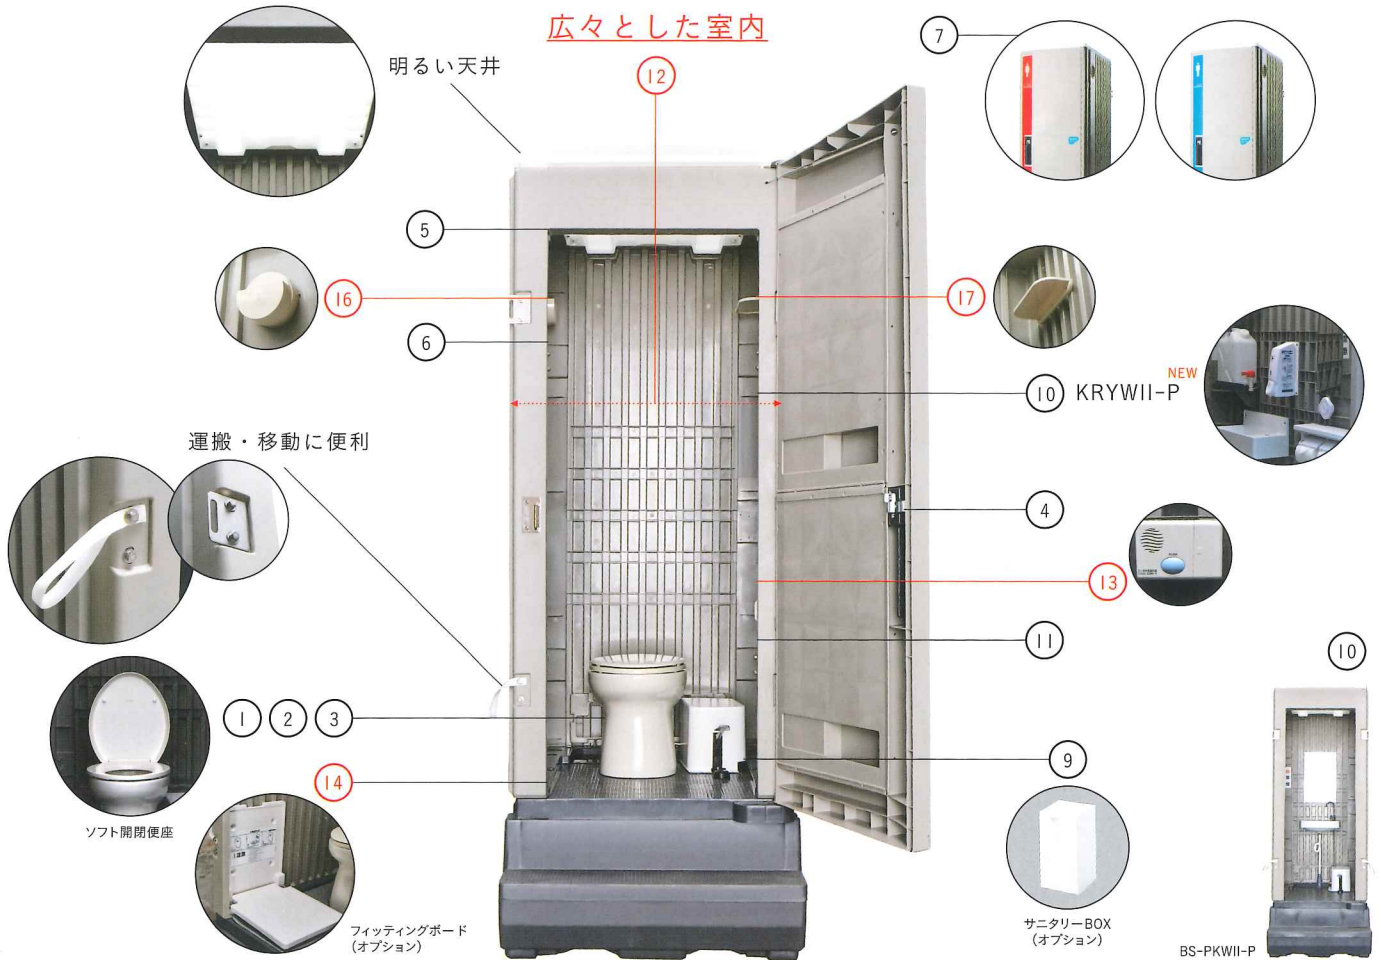

快適トイレの標準仕様

1. トイレに求める機能

- ① 洋式便座
- ② 水洗(簡易水洗も含む)、又は屎処理装置付き
- ③ 臭い逆流防止機能付き(フラッパー機能付き)
※必要に応じて消臭剤等活用し臭い対策をとること
- ④ 容易に開かない施錠付き(二重ロック等)
※二重ロックの備えがなくても容易に開かないことを製造者が説明できるもの
- ⑤ 照明設備(電源がなくても良いもの)
- ⑥ 衣類掛け等のフック付き又は荷物置き場の設備付き(耐荷重5kg以上)

簡易水洗式トイレ

国土交通省 快適トイレ事例集掲載商品

洋式

快適仕様

外観の色やラインの色を変えて
男女の区別を明確に

レッドライン仕様
BS-KRY II-P

女性専用プレートトイレ
BS-KRY II-B

取扱していません

広い、明るい、キレイ

圧迫感がなく明るい快適空間
半畳以上の広々とした室内

臭わず清潔

ゆっくり閉まる便座フラッパー付で
嫌な臭いも逆流せず快適

優れた防犯性

内側からしっかりと掛けられる
堅牢・堅固で確実な施錠方式

SIZE/SPEC サイズ・スペック

外寸法：W955xD1600xH2595(mm) 重量：約135kg

国土交通省では、建設現場を男女ともに働きやすい環境とする取り組みを進めております。その一環として、男女ともに快適に使用できる仮設トイレを「快適トイレ」と名付け、平成28年10月1日以降に入札手続きを開始する土木工事から導入しています。

SPECIFICATION

快適トイレの標準仕様

1. トイレに求める機能

- ① 洋式便座
- ② 水洗(簡易水洗も含む)、又はし尿処理装置付き
- ③ 臭い逆流防止機能付き(フラッパー機能付き)
※必要に応じて消臭剤等活用し臭い対策をとること
- ④ 容易に開かない施錠付き(二重ロック等)
※二重ロックの備えがなくても容易に開かないことを製造者が説明できるもの
- ⑤ 照明設備(電源がなくても良いもの)
- ⑥ 衣類掛け等のフック付き又は荷物置き場の設備付き(耐荷重5kg以上)