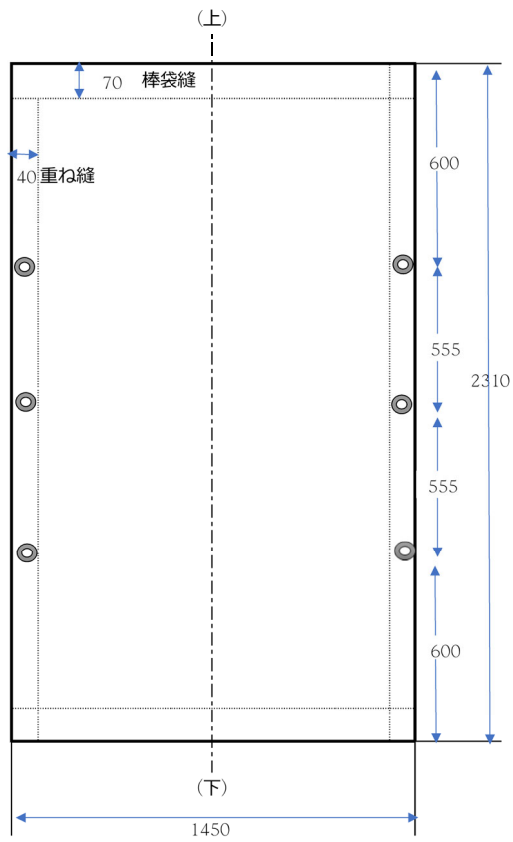

目隠しフェンス 側面シート図

穴 外径 20
 ● 内径 10
 ■

目隠しフェンス 背面シート図