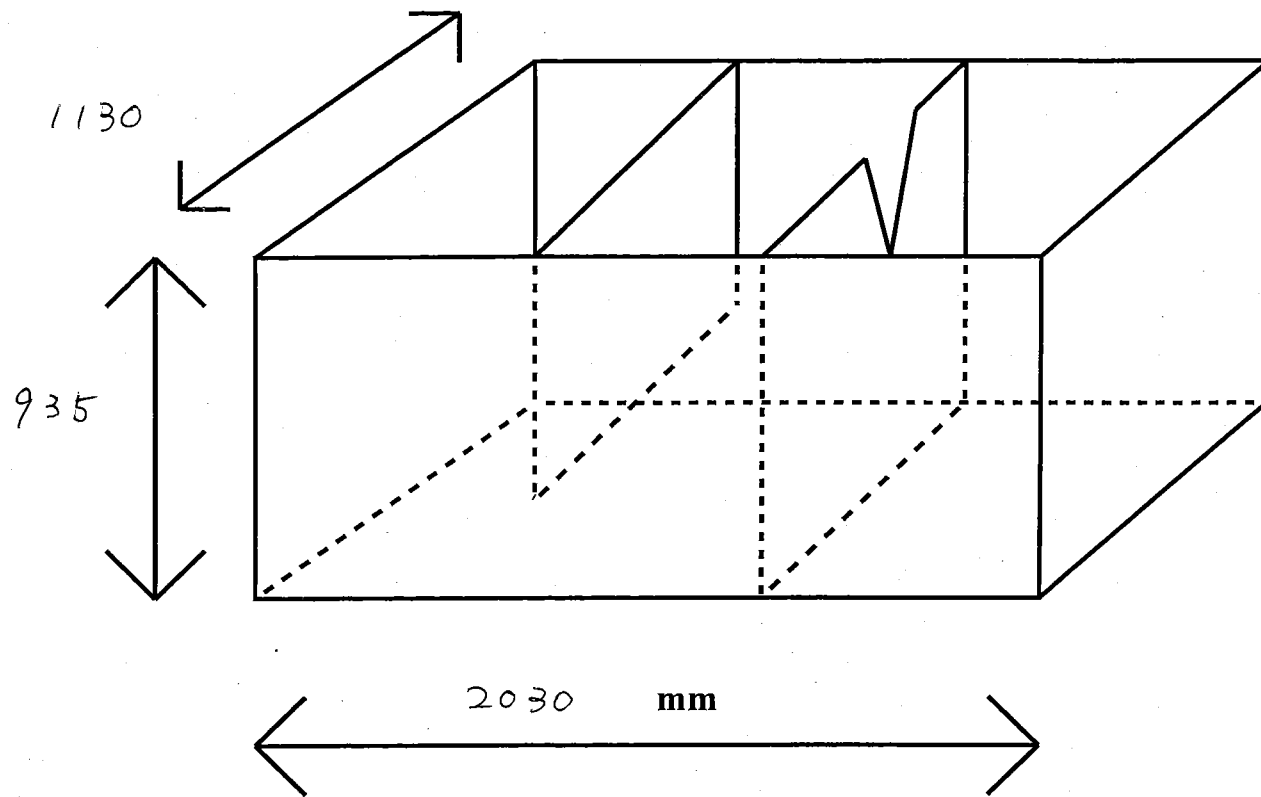

1,5 m³ ノッチタンク 【 5 型 】

出口 入口共に、2吋、3吋、4吋、メクラに出来ます。

5 K 4 吋
フランジ

入

ドレーン

出